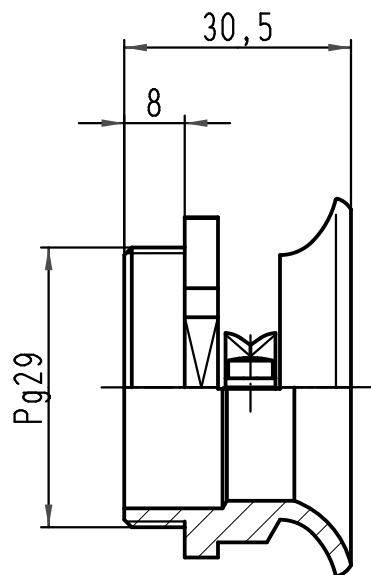

1 2 3 4 5 6

A

B

C

D

All Dimensions in mm Original Size DIN A 4		Techn. Character.			Nicht tolerierte Maß/Free size tolerances		
			Dat.	Name	Maßstab/Scale  1:1	<b>Spezialkabelverschraubung</b> für Han M Gehäuse, Metall <i>special cable clamp</i> for housings Han M, metal	
			Detail.	06.06.08 Bor			
			Insp.	Sch			
			Stand.				
413916			HARTING Electric GmbH & Co. KG D-32339 Espelkamp			<b>TB 09 37 000 5106</b>	Blatt/page Sub. TB 09 37 000 510. v. 04.02.93
Mod.	Dat.	Name					