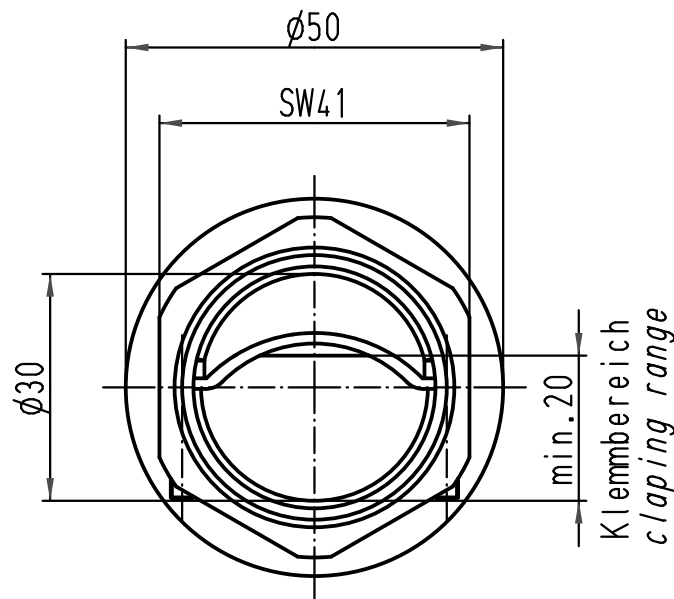

1 2 3 4 5 6

A

B

C

D

All Dimensions in mm Original Size DIN A 4		Techn. Character.			Nicht tolerierte Maß/Free size tolerances		
			Dat.	Name	Maßstab/Scale  1:1	<b>Spezialkabelverschraubung</b> für Han M Gehäuse, Metall <i>special cable clamp</i> for housings Han M, metal	
			Detail.	06.06.08 Bor			
			Insp.	Sch			
			Stand.				
413916			HARTING Electric GmbH & Co. KG D-32339 Espelkamp			<b>TB 09 37 000 5106</b>	Blatt/page Sub. TB 09 37 000 510. v. 04.02.93
Mod.	Dat.	Name					